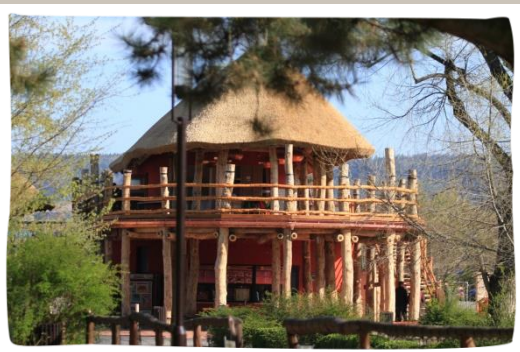

DALŠÍ PROSTORY

NEUMANNOVA VILA

Secesní vila v koloniálním stylu je uzpůsobena k neformálním setkání na terase stejně dobře, jako pro „black tie“.

PAVILONY V KLASICKÉ ČÁSTI PARKU

Přípitek Amarulou v pavilonu Africká savana s pohledem na slony bude rozhodně jedním z nejlepších ve vašem životě.